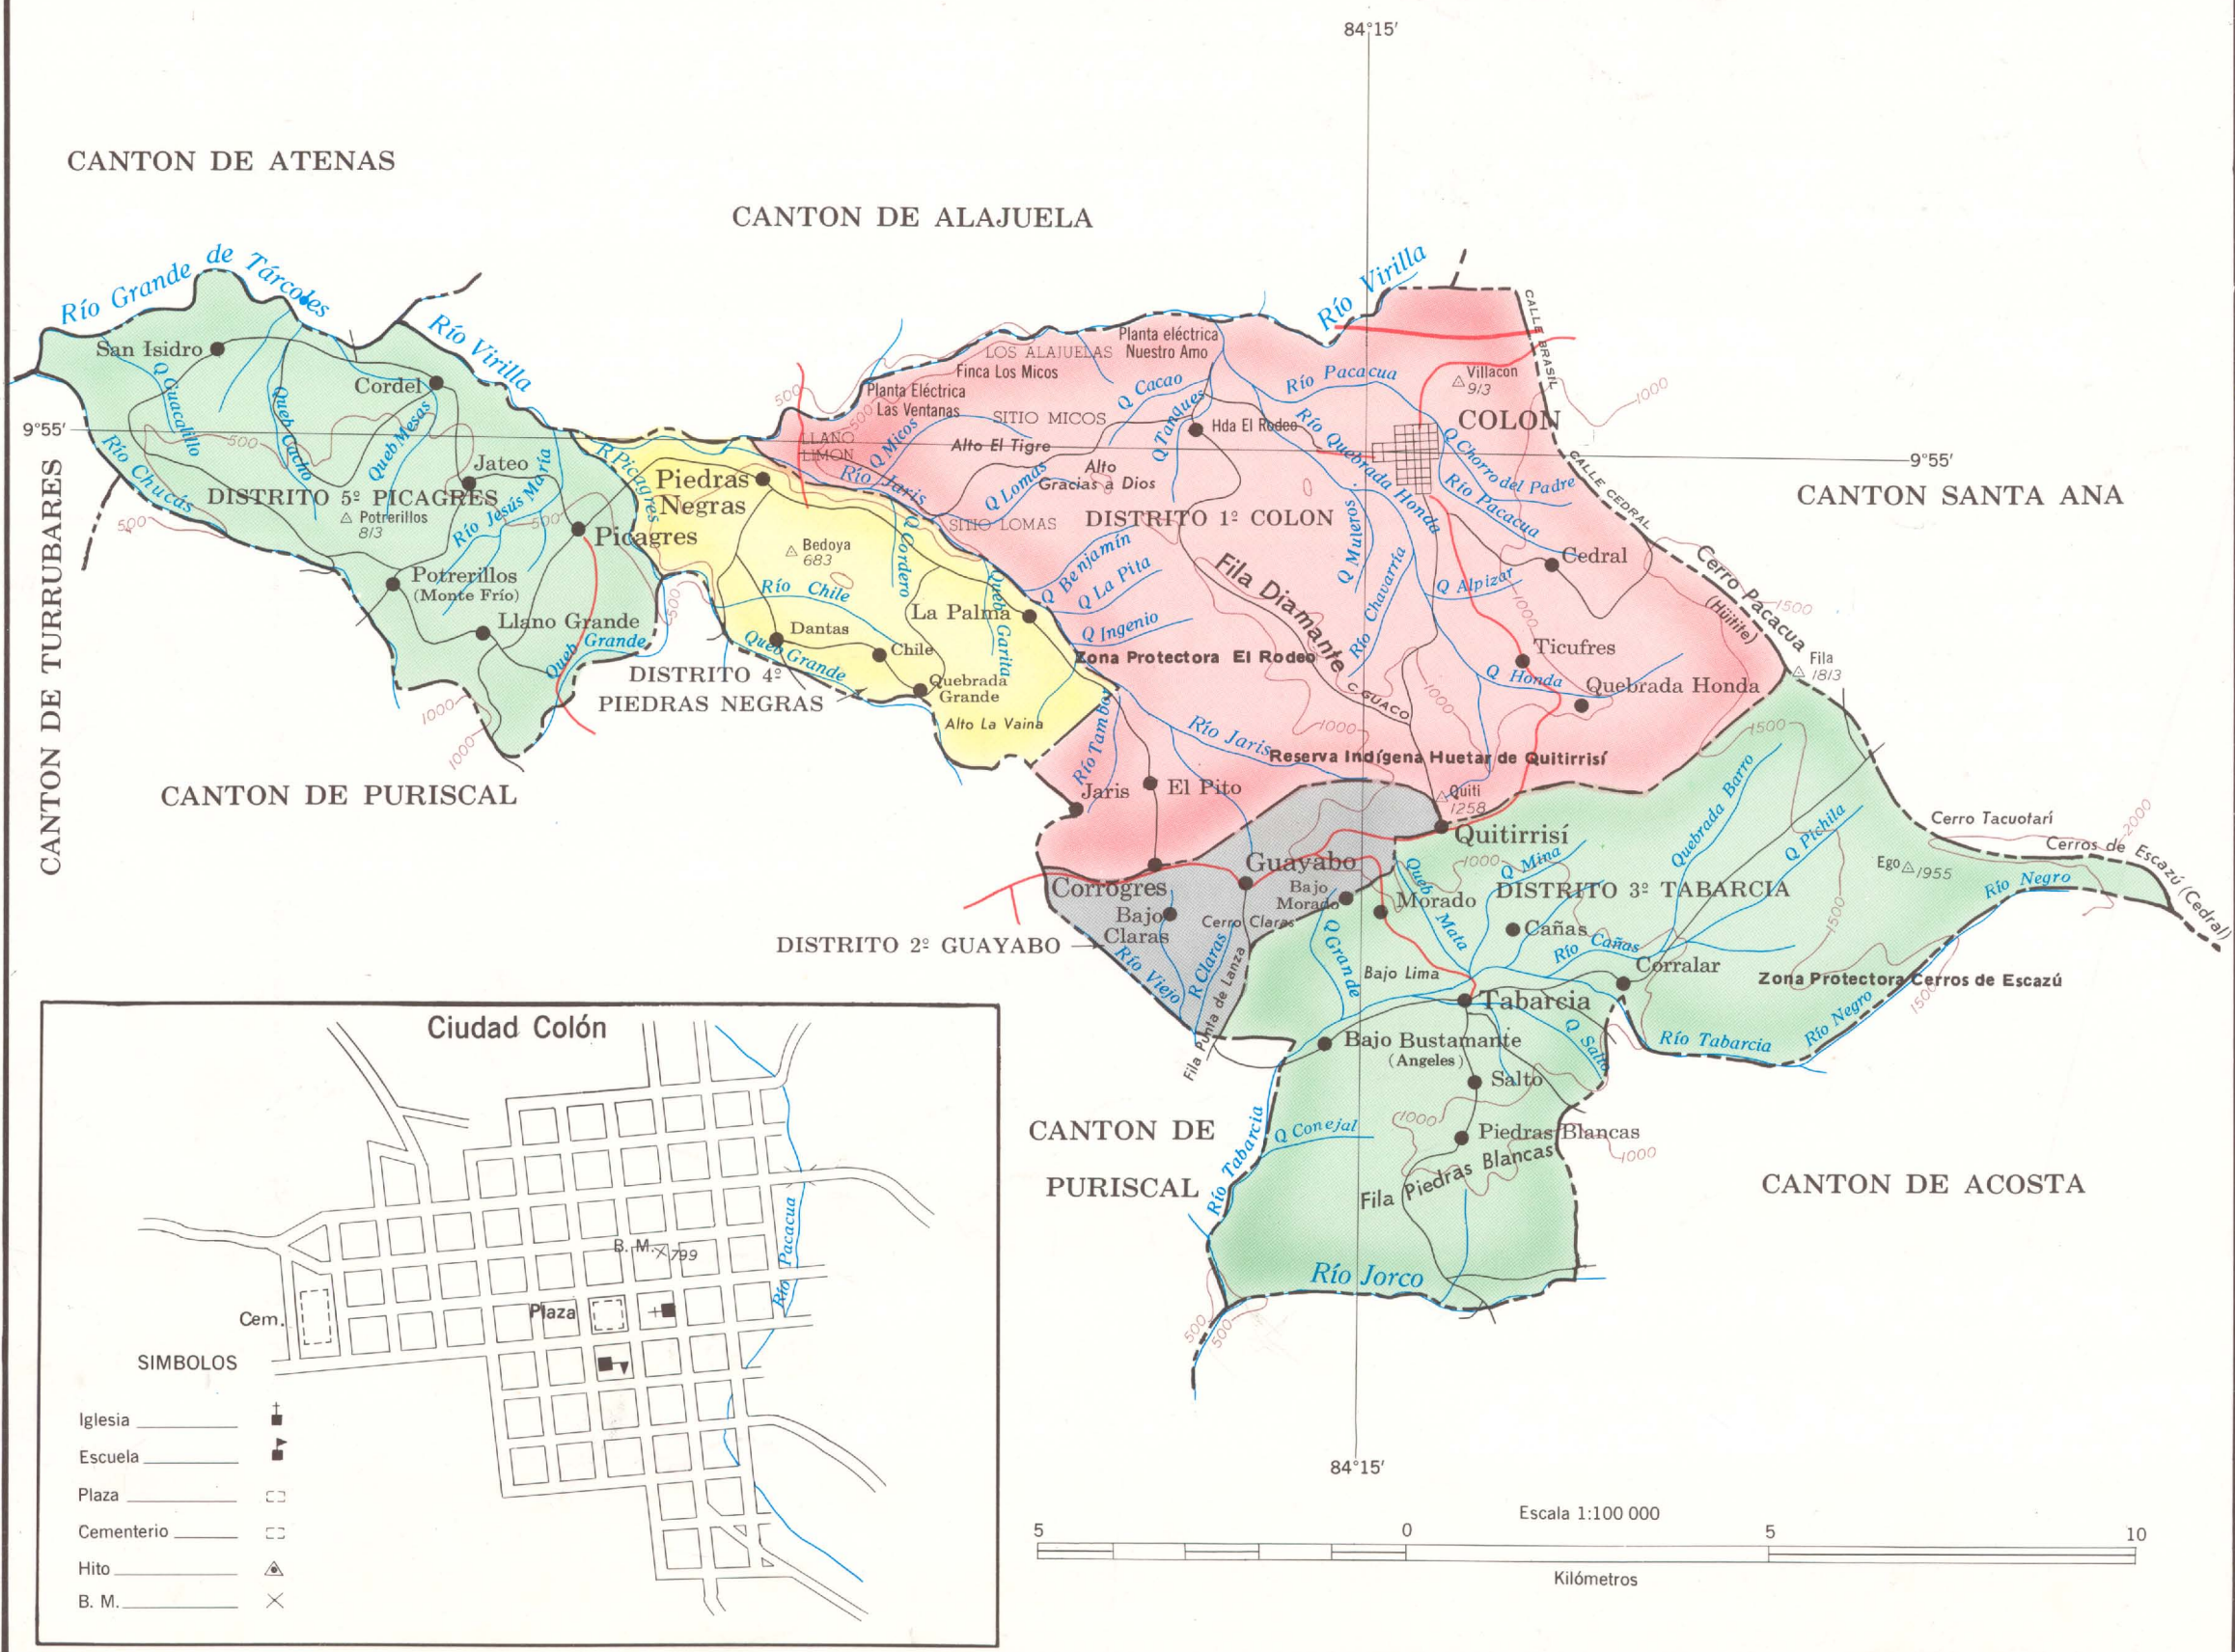

### SIGNOS CONVENCIONALES

- Límite Cantonal
- Límite Distrital
- Cuadrante
- Carreteras
- Caminos
- Ferrocarril
- Río Permanente
- Río Intermitente
- Curvas de Nivel

### DIAGRAMA DE LOCALIZACION

PREPARADO POR EL INSTITUTO DE FOMENTO Y ASESORIA MUNICIPAL EN COLABORACION CON EL INSTITUTO GEOGRAFICO NACIONAL DE COSTA RICA.

EDICION PROVISIONAL, 1985.  
LIMITES SUJETOS A REVISION.

Instituto de Fomento y Asesoría Municipal  
SAN JOSE COSTA RICA

CANTON DE ATENAS

CANTON DE ALAJUELA

CANTON SANTA ANA

CANTON DE PURISCAL

CANTON DE PURISCAL

CANTON DE ACOSTA

Ciudad Colón

### SIMBOLOS

- Iglesia
- Escuela
- Plaza
- Cementerio
- Hito
- B. M.

Escala 1:100 000

Kilómetros