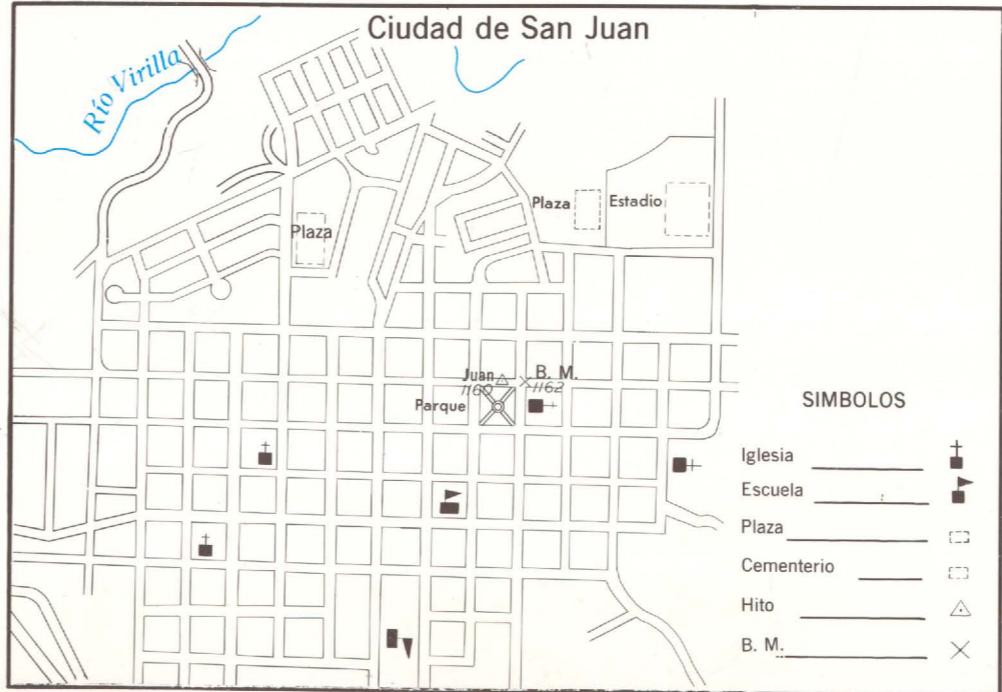

# TIBAS

SIGNOS CONVENCIONALES

- Límite Cantonal
- Límite Distrital
- Cuadrante
- Carreteras
- Caminos
- Ferrocarril
- Río Permanente
- Río Intermittente
- Curvas de Nivel

DIAGRAMA DE LOCALIZACION

PREPARADO POR EL INSTITUTO DE FOMENTO Y ASESORIA MUNICIPAL EN COLABORACION CON EL INSTITUTO GEOGRAFICO NACIONAL DE COSTA RICA.

## CANTON DE SANTO DOMINGO

CANTON DE SAN JOSE

CANTON DE GOICOECHEA

CANTON DE MORAVIA

SIMBOLOS

- Iglesia
- Escuela
- Plaza
- Cementerio
- Hito
- B. M.

Escala 1:25.000