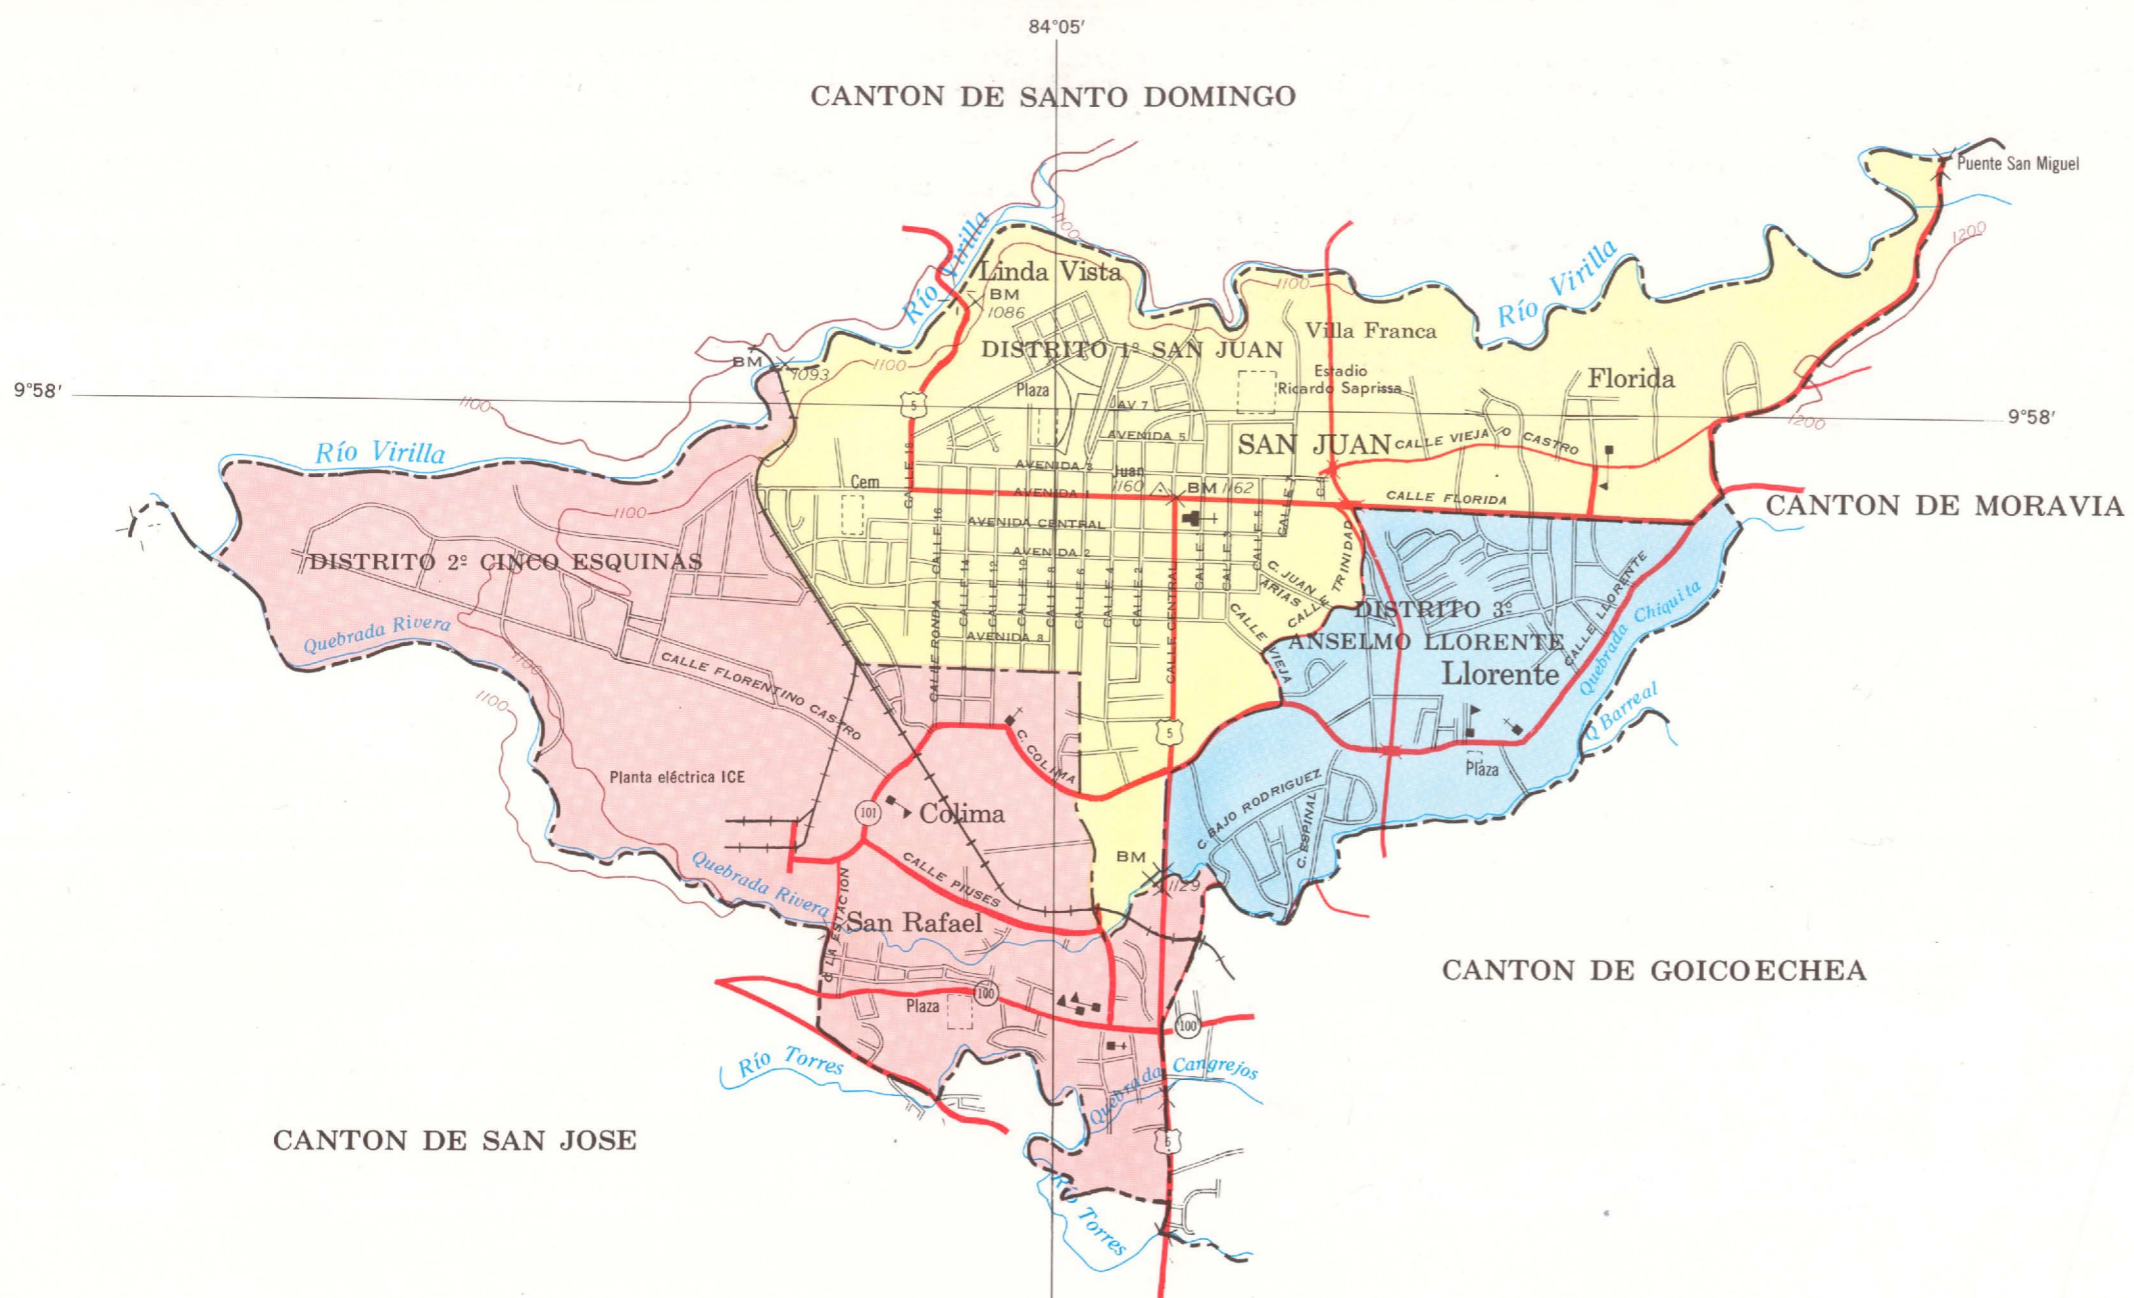

# TIBAS

SIGNOS CONVENCIONALES

- Límite Cantonal
- Límite Distrital
- Cuadrante
- Carreteras
- Caminos
- Ferrocarril
- Río Permanente
- Río Intermittente
- Curvas de Nivel

DIAGRAMA DE LOCALIZACION

PREPARADO POR EL INSTITUTO DE FOMENTO Y ASESORIA MUNICIPAL EN COLABORACION CON EL INSTITUTO GEOGRAFICO NACIONAL DE COSTA RICA.

## CANTON DE SANTO DOMINGO

CANTON DE SAN JOSE

CANTON DE GOICOECHEA

CANTON DE MORAVIA

SIMBOLOS

- Iglesia
- Escuela
- Plaza
- Cementerio
- Hito
- B. M.

Escala 1:25.000