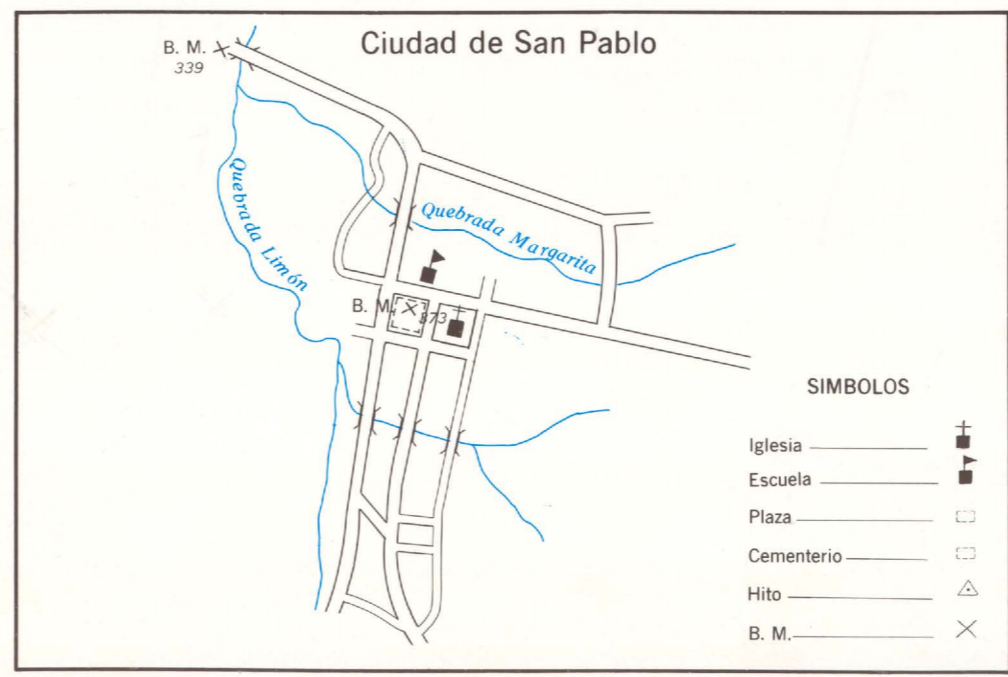

TURRUBARES

SIGNOS CONVENCIONALES

Límite Cantonal	-----
Límite Distrital	-----
Cuadrante	-----
Carreteras	-----
Caminos	-----
Ferrocarril	++++
Río Permanente	~~~~~
Río Intermitente	~~~~~
Curvas de Nivel	-----

DIAGRAMA DE LOCALIZACION

PREPARADO POR EL INSTITUTO DE FOMENTO Y ASESORIA MUNICIPAL EN COLABORACION CON EL INSTITUTO GEOGRAFICO NACIONAL DE COSTA RICA.

EDICION PROVISIONAL, 1985.
LIMITES SUJETOS A REVISION.

Instituto de Fomento y Asesoría Municipal
SAN JOSE COSTA RICA

Escala 1:150 000
5 0 5 10 Kilómetros

SIMBOLOS

Iglesia	+
Escuela	■
Plaza	□
Cementerio	□
Hito	△
B. M.	×