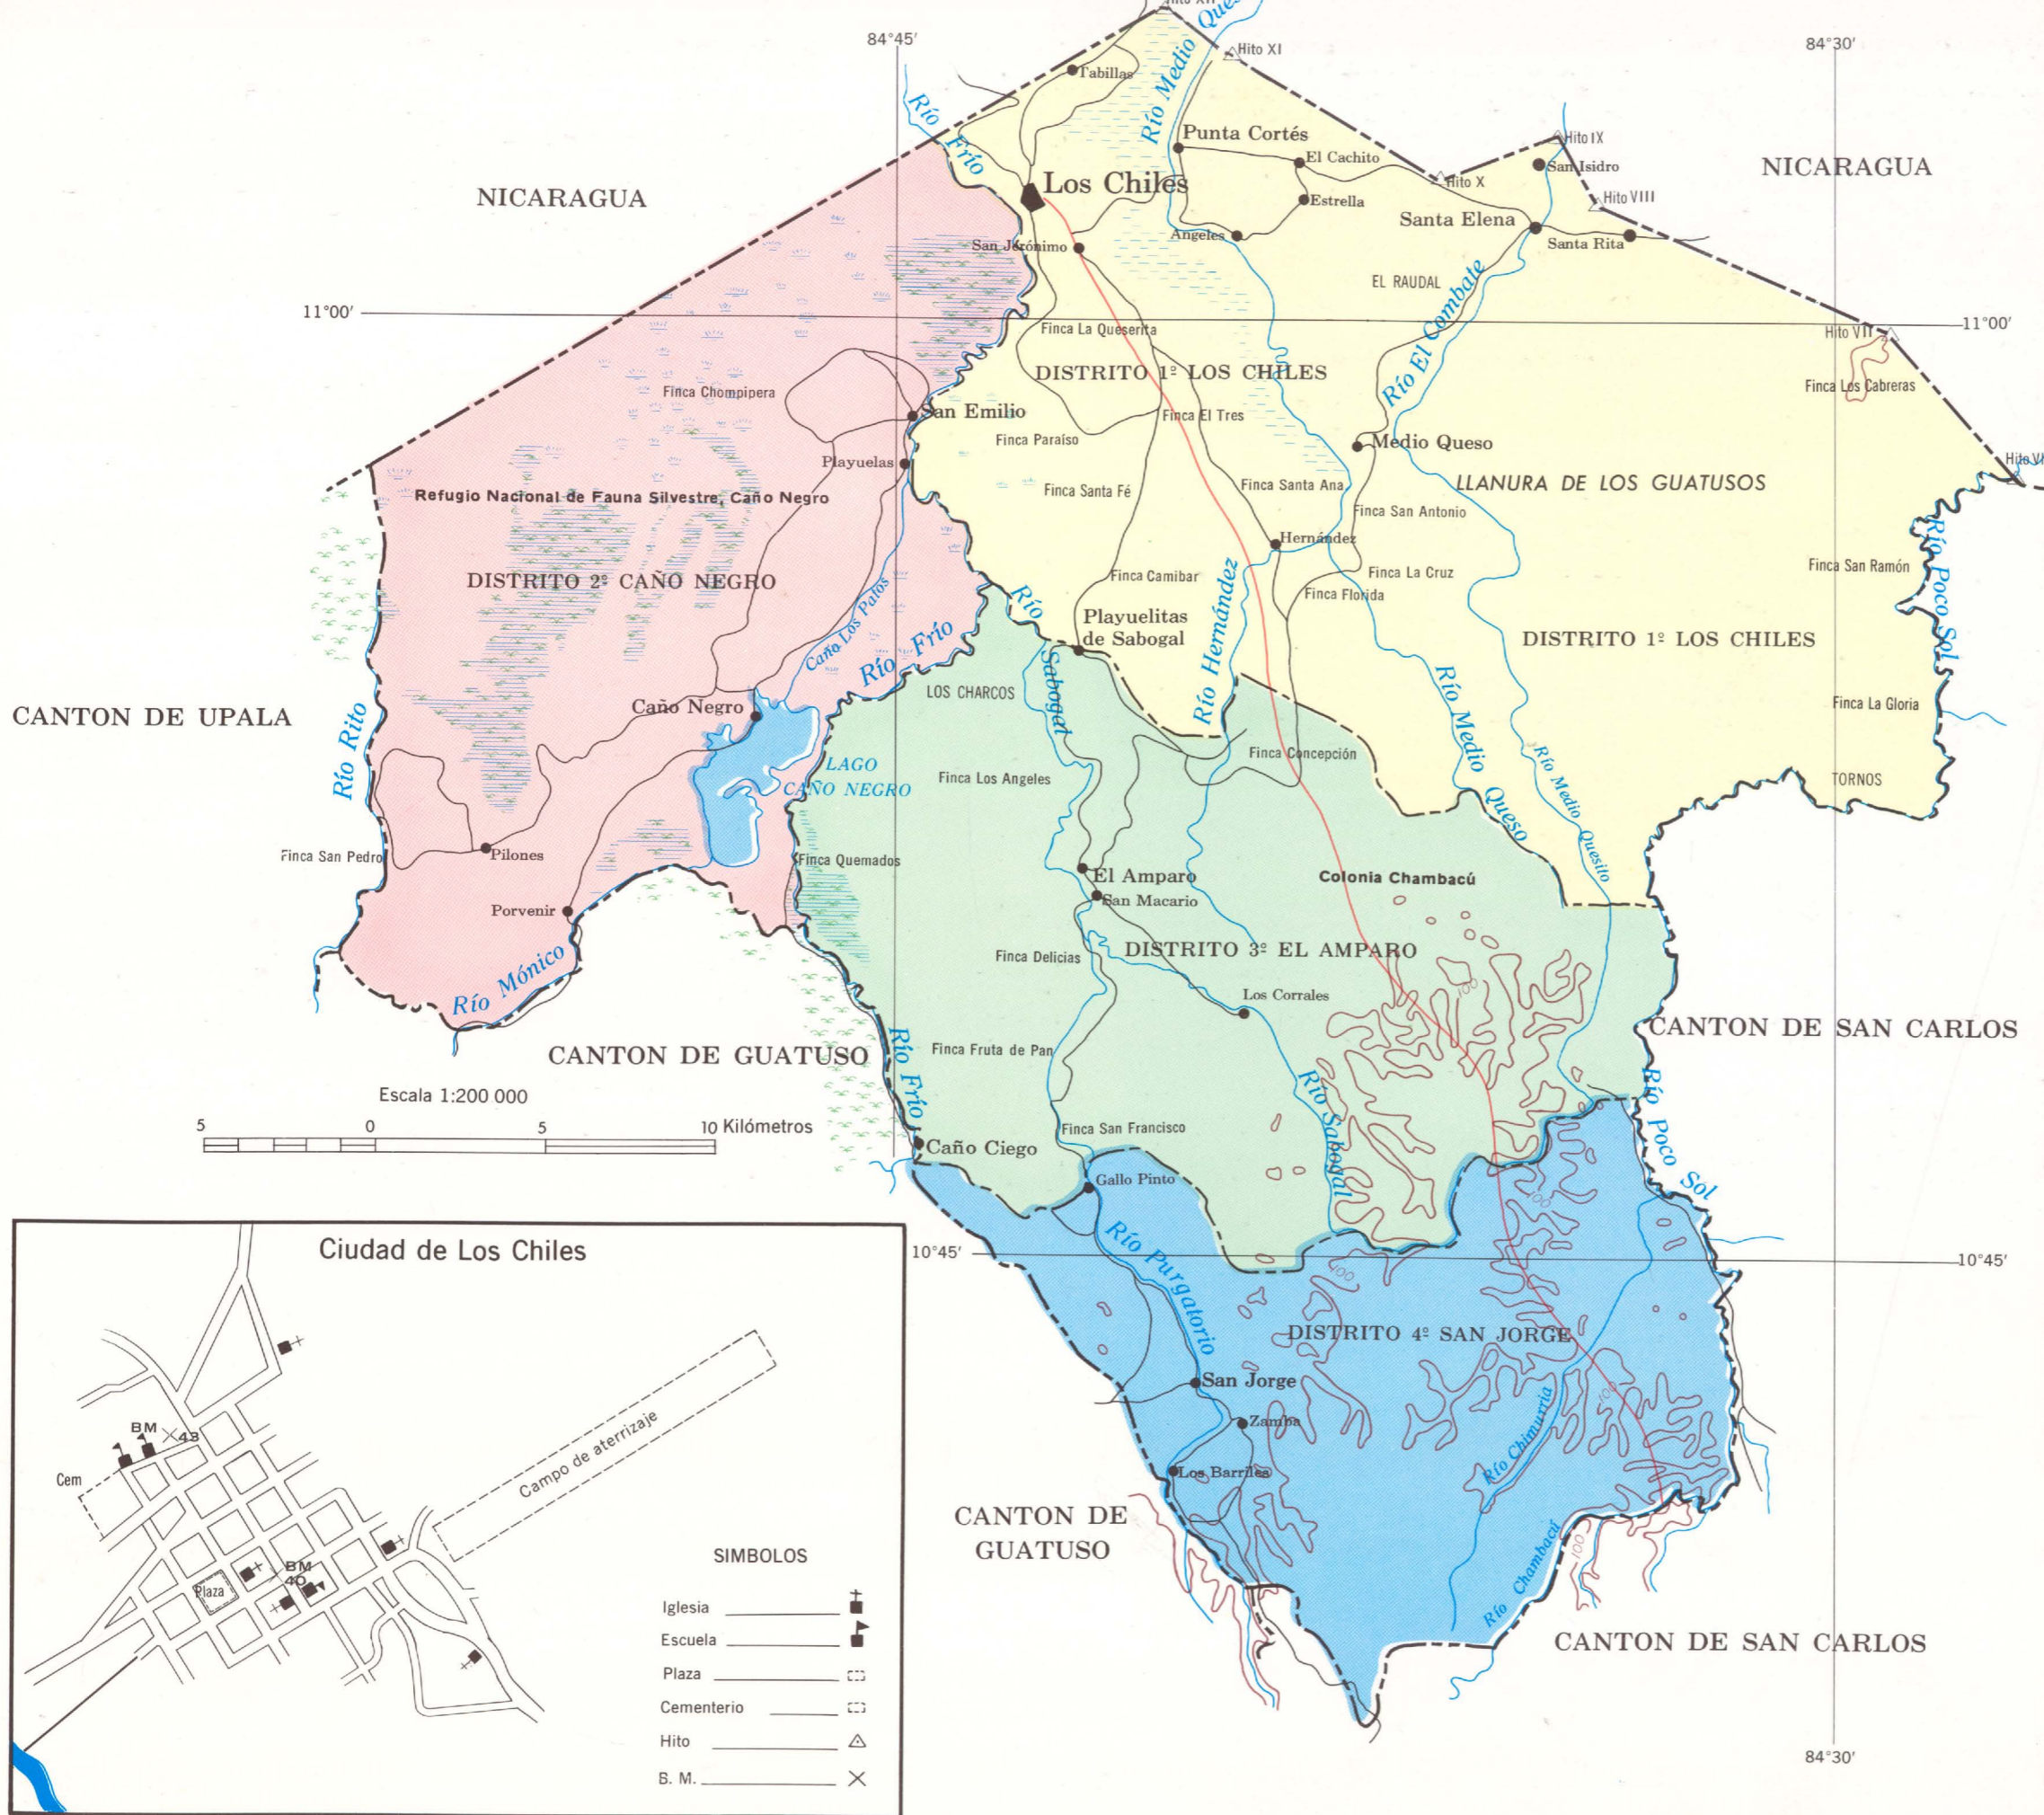

LOS CHILES

NICARAGUA

NICARAGUA

CANTON DE UPALA

DISTRITO 2º CAÑO NEGRO

DISTRITO 1º LOS CHILES

LLANURA DE LOS GUATUSOS

DISTRITO 1º LOS CHILES

CANTON DE GUATUSO

DISTRITO 3º EL AMPARO

CANTON DE SAN CARLOS

DISTRITO 4º SAN JORGE

CANTON DE GUATUSO

CANTON DE SAN CARLOS

Ciudad de Los Chiles

Escala 1:200 000

SIMBOLOS

- Iglesia
- Escuela
- Plaza
- Cementerio
- Hito
- B. M.

SIGNOS CONVENCIONALES

- Límite Cantonal
- Límite Distrital
- Cuadrante
- Carreteras
- Caminos
- Ferrocarril
- Río Permanente
- Río Intermitente
- Curvas de Nivel

DIAGRAMA DE LOCALIZACION

PREPARADO POR EL INSTITUTO DE FOMENTO Y ASESORIA MUNICIPAL EN COLABORACION CON EL INSTITUTO GEOGRAFICO NACIONAL DE COSTA RICA.

EDICION PROVISIONAL, 1985. LIMITES SUJETOS A REVISION.