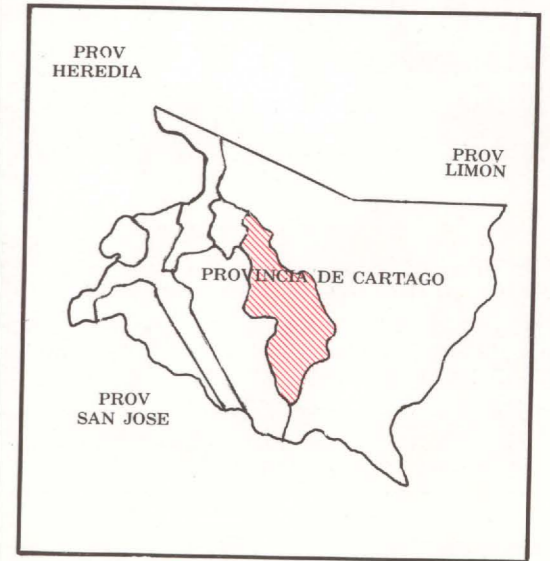

# JIMENEZ

SIGNOS CONVENCIONALES

Límite Cantonal	---
Límite Distrital	- - -
Cuadrante	●
Carreteras	—+—
Caminos	—
Ferrocarril	—+—+—
Río Permanente	—
Río Intermitente	~
Curvas de Nivel	~100~

DIAGRAMA DE LOCALIZACION

CANTON DE ALVARADO

CANTON DE PARAISO

Ciudad de Juan Viñas

SIMBOLOS

Iglesia	—	+
Escuela	—	■
Plaza	—	□
Cementerio	—	⊞
Hito	—	△
B. M.	—	×